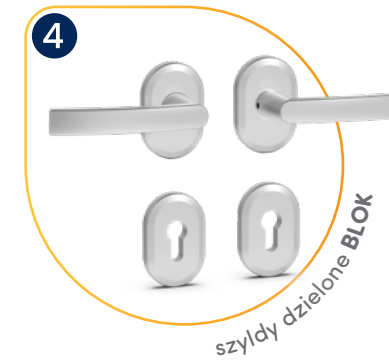

WYPOSAŻENIE STANDARDOWE