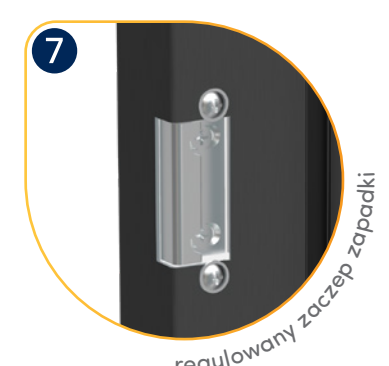

WYPOSAŻENIE STANDARDOWE