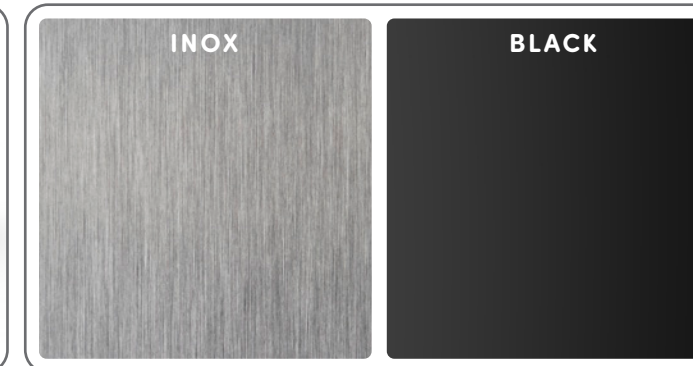

KOLOR WKŁADKI