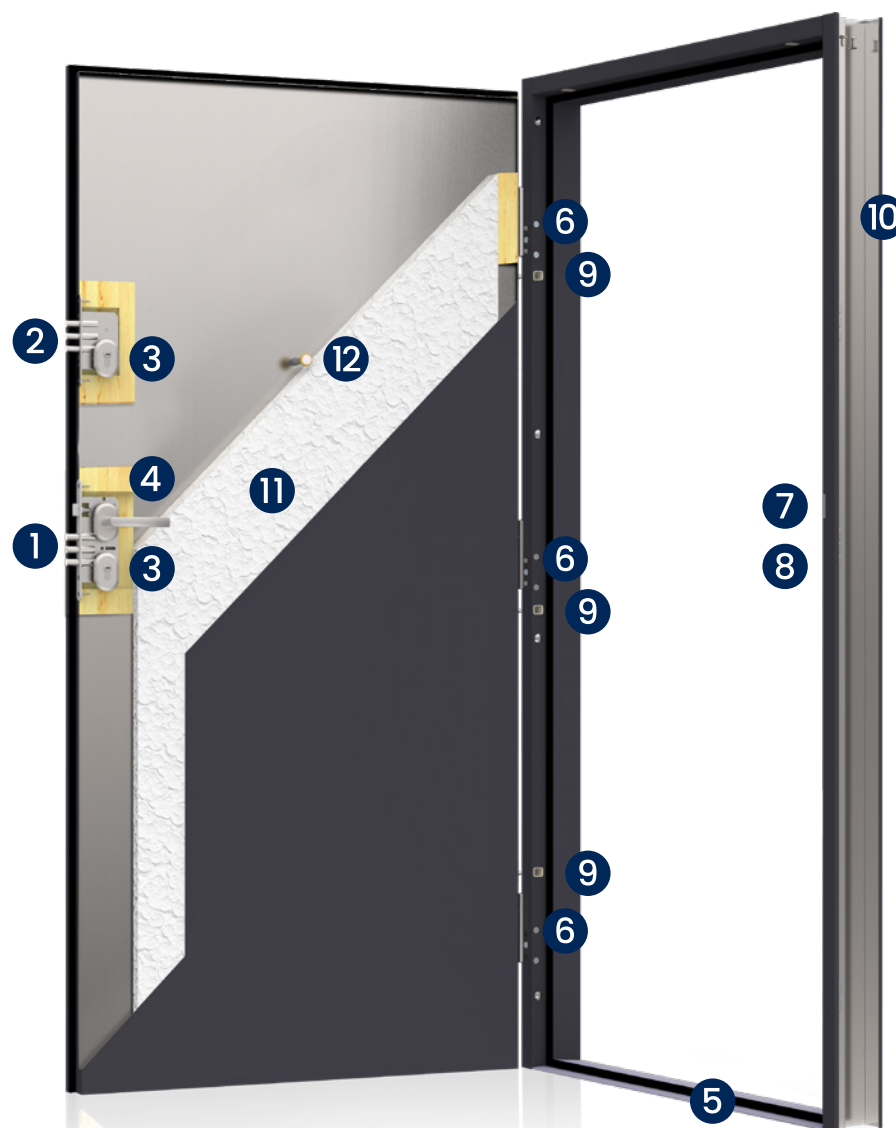

WYPOSAŻENIE OPCJONALNE

próg montażowy
+40 PLN netto

listwa zamykająca
+50 PLN netto

drzwi w złożeniu
+150 PLN netto

skracanie drzwi
20, 30, 40, 50, 60, 70, 100 mm
+230 PLN netto

GERDA®

SIMPLY^{WD}

FUNKCJONALNOŚĆ · ERGONOMIA · KOMFORT

Skrzydło drzwiowe o grubości 60 mm daje możliwość uzyskania współczynnika izolacji dźwiękowej i termicznej na wysokim poziomie oraz zapewnia optymalną trwałość i bezawaryjne funkcjonowanie na długie lata.

Oferujemy 4 rodzaje ościeżnic, które można dopasować do konkretnych warunków montażu. Dla podniesienia sztywności i izolacyjności można także wybrać opcję wypełnienia ościeżnicy drewnem. Wszystkie ościeżnice mają prosty sposób montażu DPO – dyblowanie przez ościeżnicę. Drzwi GERDA Simply^{WD} dostępne są w rozmiarach: 80N, 80 i 90E. Możesz skorzystać także z opcji skracania drzwi za dopłatą.

Zastosowane zawiasy 2D to proste rozwiązanie stosowane wszędzie tam, gdzie nie ma wystarczająco dużo miejsca na regulację w poziomie. Zawiasy 2D regulowane są od dołu, w płaszczyźnie pionowej w zakresie ± 3 mm.

Przy zakupie drzwi do mieszkania warto zwrócić uwagę na komfort akustyczny jaki zapewnia specjalne wypełnienie skrzydła drzwiowego. Ważne jest, aby jak najmniej hałasów z zewnątrz dobiegało do mieszkania, a także jak najmniej dźwięków wydostawało się na klatkę schodową. Drzwi GERDA Simply^{WD} posiadają certyfikat potwierdzający współczynnik izolacji akustycznej na poziomie 31 dB.

SYNONIM BEZPIECZEŃSTWA

Drzwi GERDA Simply^{WD} wyposażone są w dwa certyfikowane zamki GERDA – niekwestionowanego lidera w produkcji okuć. GERDA to synonim bezpieczeństwa w tym obszarze. Zamki: główny w 7. klasie oraz dodatkowy w 6. klasie sterują 6 punktami ryglowania.

W zamkach pracują certyfikowane wkładki GERDA – w 5. klasie zabezpieczeń (na 6 możliwych). W komplecie dostarczamy 5 kluczy pionowych, nacinanych. Ponadto wkładki zamków są ujednolicone w Systemie Jednego Klucza, który pozwala otwierać oba zamki tym samym kluczem.

SPOKÓJ NA LATA

Jako dojrzała firma przekonana o jakości swoich produktów, chcemy dbać o spokój naszych klientów. Dlatego na GERDA Simply^{WD} dajemy aż 3 lata gwarancji bez dodatkowych warunków do spełnienia! Ponadto jako organizacja z blisko 40-letnim doświadczeniem zapewniamy wsparcie pogwarancyjne poprzez dostępność części zamiennych przez kolejne 20 lat.

GERDA® TO MARKA, KTÓREJ WARTO ZAUFAC

PARTNER:

GERDA®

Gerda Sp. z o.o.
Sokołów, ul. Sokołowska 49
05-806 Komorów
Tel.: (+48 22) 329 10 30

www.gerda.pl

GERDA®

SIMPLY^{WD}

3 lata
GWARANCJI
GERDA®

DRZWI SPEŁNIAJĄ
WARUNKI PROGRAMU
CZYSTE
POWIETRZE

WYBRANE WZORY DOSTĘPNE OD RĘKI

ŁATWY MONTAŻ · WYSOKI KOMFORT

NAJWYŻSZE STANDARDY JAKOŚCI

IZOLACJA AKUSTYCZNA
31 dB

GRUBOŚĆ SKRZYDŁA
60 mm

ROZMIAR DRZWI h=2087 mm
972 mm 902 mm 1018 mm
80N·80·90E

IZOLACJA CIEPŁA
U_D = 1,3 W/m²K

38 LAT
GERDA®

WYPOSAŻENIE STANDARDOWE

GERDA®
SIMPLY^{WD}