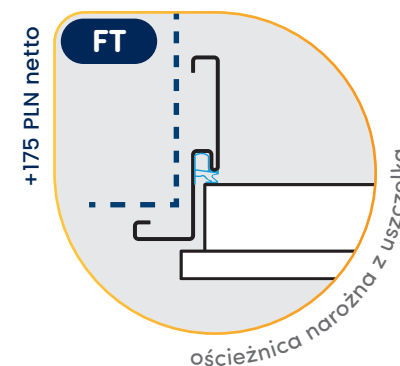

WYPOSAŻENIE OPCJONALNE

próg montażowy
+40 PLN netto

listwa zamykająca
+50 PLN netto

drzwi w złożeniu
+150 PLN netto

skracanie drzwi
20, 30, 40, 50, 60, 70, 100 mm
+230 PLN netto

GERDA®

SIMPLY^{WD}

FUNKCJONALNOŚĆ · ERGONOMIA · KOMFORT

Skrzydło drzwiowe o grubości 60 mm daje możliwość uzyskania współczynnika izolacji dźwiękowej i termicznej na wysokim poziomie oraz zapewnia optymalną trwałość i bezawaryjne funkcjonowanie na długie lata.

Oferujemy 4 rodzaje ościeżnic, które można dopasować do konkretnych warunków montażu. Dla podniesienia sztywności i izolacyjności można także wybrać opcję wypełnienia ościeżnicy drewnem. Wszystkie ościeżnice mają prosty sposób montażu DPO – dyblowanie przez ościeżnicę. Drzwi GERDA Simply^{WD} dostępne są w rozmiarach: 80N, 80 i 90E. Możesz skorzystać także z opcji skracania drzwi za dopłatą.

Zastosowane zawiasy 2D to proste rozwiązanie stosowane wszędzie tam, gdzie nie ma wystarczająco dużo miejsca na regulację w poziomie. Zawiasy 2D regulowane są od dołu, w płaszczyźnie pionowej w zakresie ± 3 mm.

Przy zakupie drzwi do mieszkania warto zwrócić uwagę na komfort akustyczny jaki zapewnia specjalne wypełnienie skrzydła drzwiowego. Ważne jest, aby jak najmniej hałasów z zewnątrz dobiegało do mieszkania, a także jak najmniej dźwięków wydostawało się na klatkę schodową. Drzwi GERDA Simply^{WD} posiadają certyfikat potwierdzający współczynnik izolacji akustycznej na poziomie 31 dB.

SYNONIM BEZPIECZEŃSTWA

Drzwi GERDA Simply^{WD} wyposażone są w dwa certyfikowane zamki GERDA – niekwestionowanego lidera w produkcji okuć. GERDA to synonim bezpieczeństwa w tym obszarze. Zamki: główny w 7. klasie oraz dodatkowy w 6. klasie sterują 6 punktami ryglowania.