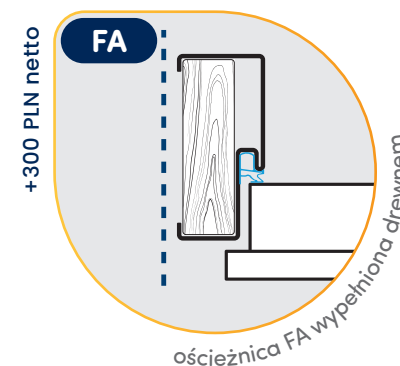

WYPOSAŻENIE OPCJONALNE

próg montażowy
+40 PLN netto

listwa zamykająca
+50 PLN netto

drzwi w złożeniu
+150 PLN netto

skracanie drzwi
20, 30, 40, 50, 60, 70, 100 mm
+230 PLN netto

GERDA®

SIMPLY^{WD}

FUNKCJONALNOŚĆ · ERGONOMIA · KOMFORT

Skrzydło drzwiowe o grubości 60 mm daje możliwość uzyskania współczynnika izolacji dźwiękowej i termicznej na wysokim poziomie oraz zapewnia optymalną trwałość i bezawaryjne funkcjonowanie na długie lata.

Oferujemy 4 rodzaje ościeżnic, które można dopasować do konkretnych warunków montażu. Dla podniesienia sztywności i izolacyjności można także wybrać opcję wypełnienia ościeżnicy drewnem. Wszystkie ościeżnice mają prosty sposób montażu DPO – dyblowanie przez ościeżnicę. Drzwi GERDA Simply^{WD} dostępne są w rozmiarach: 80N, 80 i 90E. Możesz skorzystać także z opcji skracania drzwi za dopłatą.

Zastosowane zawiasy 2D to proste rozwiązanie stosowane wszędzie tam, gdzie nie ma wystarczająco dużo miejsca na regulację w poziomie. Zawiasy 2D regulowane są od dołu, w płaszczyźnie pionowej w zakresie ± 3 mm.

Przy zakupie drzwi do mieszkania warto zwrócić uwagę na komfort akustyczny jaki zapewnia specjalne wypełnienie skrzydła drzwiowego. Ważne jest, aby jak najmniej hałasów z zewnątrz dobiegało do mieszkania, a także jak najmniej dźwięków wydostawało się na klatkę schodową. Drzwi GERDA Simply^{WD} posiadają certyfikat potwierdzający współczynnik izolacji akustycznej na poziomie 31 dB.

SYNONIM BEZPIECZEŃSTWA

Drzwi GERDA Simply^{WD} wyposażone są w dwa certyfikowane zamki GERDA – niekwestionowanego lidera w produkcji okuć. GERDA to synonim bezpieczeństwa w tym obszarze. Zamki: główny w 7. klasie oraz dodatkowy w 6. klasie sterują 6 punktami ryglowania.