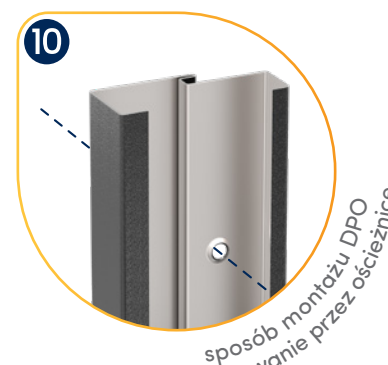

WYPOSAŻENIE STANDARDOWE