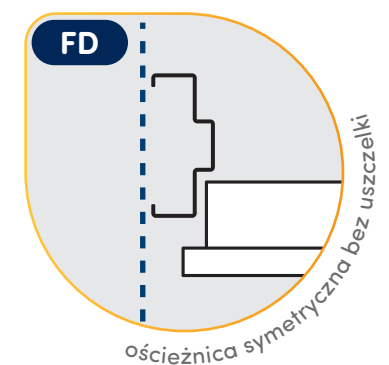

WYPOSAŻENIE STANDARDOWE