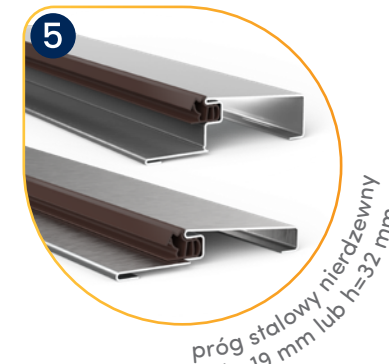

WYPOSAŻENIE STANDARDOWE