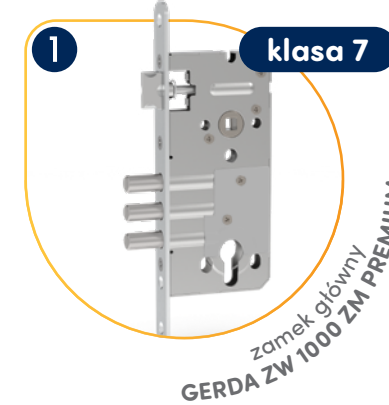

WYPOSAŻENIE STANDARDOWE