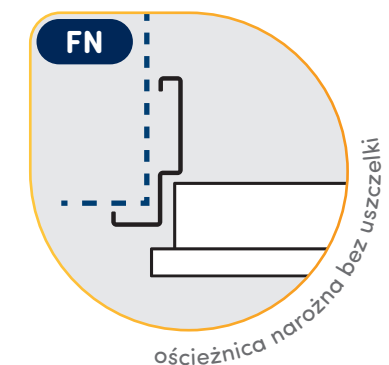

WYPOSAŻENIE STANDARDOWE